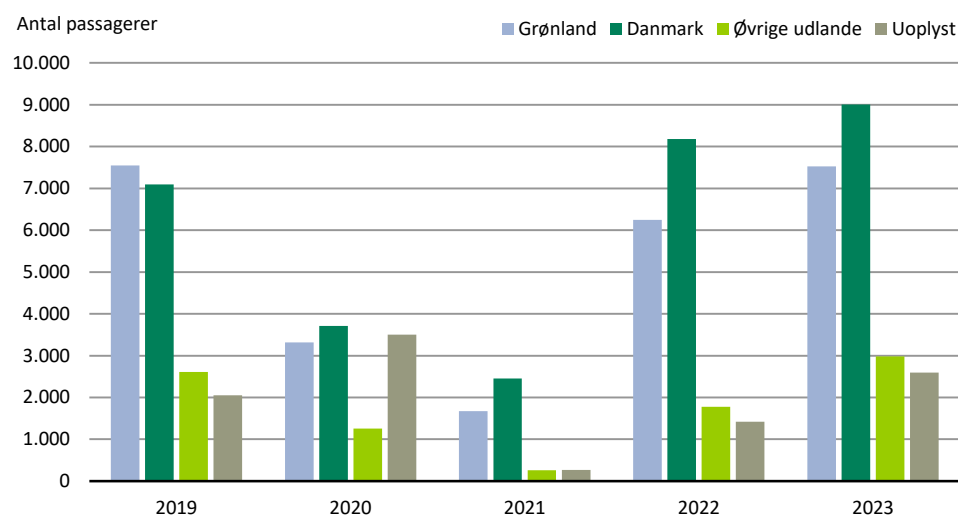

Flypassagerer til udlandet i april 2023

I april rejste 21.873 passagerer på rutefly fra de seks udenrigslufthavne, hvilket er en stigning på 25,3 pct. i forhold til året før.

Tabel 1. Passagerer på rutefly, april 2019-2023

	2019	2020	2021	2022	2023
Kangerlussuaq .	17.049	10.136	4.278	16.004	19.232
Nuuk	1.105	544	0	800	1.459
Kulusuk	590	209	0	425	588
Ilulissat	186	90	0	80	58
Nerlerit inaat ..	211	142	0	152	165
Narsarsuaq	0	0	0	0	371
I alt	19.141	11.121	4.278	17.461	21.873

Tabel i Statistikbanken: bank.stat.gl/tudupax

Kilde for data: Grønlands Lufthavne

Passagerer på charter- og rutefly

De første fire måneder af 2023 rejste 22.114 passagerer fra de seks udenrigslufthavne på charter- og rutefly, hvilket er en stigning på 25,4 pct. i forhold til året før.

Figur 1. Passagerer på rute- og charterflyvninger, april 2019-2023

Tabel i Statistikbanken: bank.stat.gl/tudupax

Kilde for data: Grønlands Lufthavne