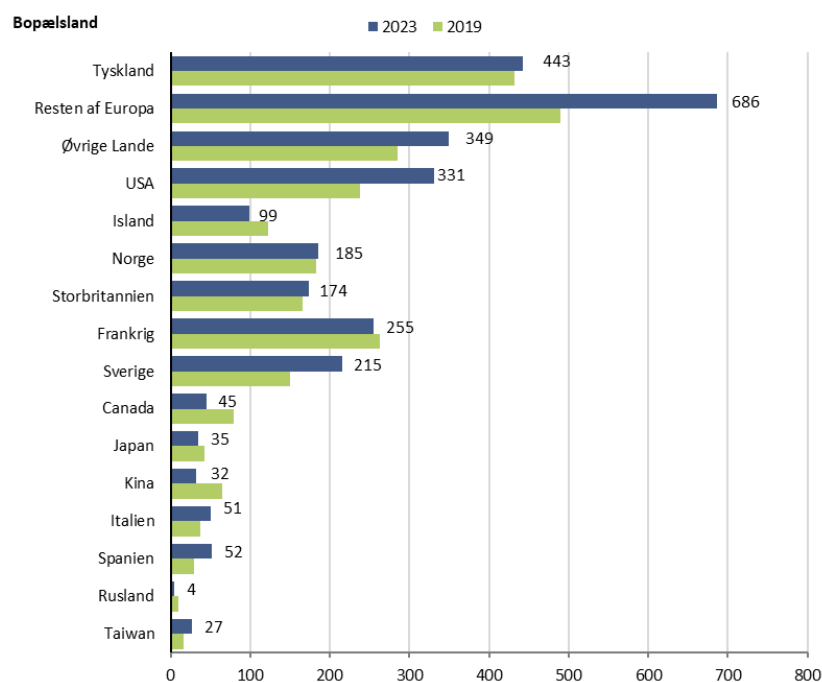

Tabel 2. Antal passagerer på rutefly, månedsvis 2019-2023

	2019	2020	2021	2022	2023	Månedsvise difference
Januar	3.952	4.508	1.215	2.865	4.090	1.225
Februar	3.769	3.758	770	3.252	3.625	373
Marts	5.016	2.850	1.025	5.322	6.864	1.542
April	6.404	5	1.268	6.022	7.294	1.272
Maj	6.049	579	1.819	6.085		
Juni	8.866	1.690	3.125	9.316		
Juli	14.585	2.984	4.735	14.543		
August	14.623	4.054	5.365	12.835		
September	8.063	3.747	5.554	9.321		
Oktober	6.344	2.729	5.375	6.355		
November	4.463	1.389	4.440	4.374		
December	4.855	2.492	4.602	5.194		
Total	86.989	30.785	39.293	85.484	21.873	4.412

Tabel i Statistikbanken: bank.stat.gl/tudupax

Kilde for data: Grønlands Lufthavne

Note: Afgange mellem Grønland og Danmark i april måned 2020 indgår under chartrede flyvninger og ikke som normal passager ruteflyvning. Det samlede antal rejsende i april måned 2020 var 585.

Tabel 3. Antal passagerer på charter- og rutefly, fra januar til april

	2019	2020	2021	2022	2023
Grønland	7.552	3.320	1.675	6.247	7.528
Danmark	7.093	3.710	2.451	8.181	9.007
Øvrige udlande	2.608	1.255	261	1.778	2.983
Uoplyst	2.049	3.500	265	1.422	2.596
I alt	19.302	11.785	4.652	17.628	22.114

Tabel i Statistikbanken: bank.stat.gl/tudfly

Kilde for data: Grønlands Lufthavne

Figur 2. Antal passagerer fordelt på bopælsland, fra januar til april

Tabel i Statistikbanken: bank.stat.gl/tudfly

Kilde for data: Grønlands Lufthavne